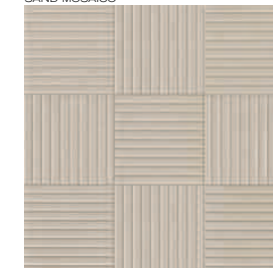

SAND

30x60 (12"x24")	IQ79	83
45x45 (18"x18")	IQ72	77
30x30 (12"x12")	IQ60	65
15x30 (6"x12") MOD	IR11	85
15x15 (6"x6") MOD	IQ90	85
15x15 (6"x6")	IQ75	65

WOOD MOSAICO

30x30 (12"x12")	IQ93	152
-----------------	-------------	-----

SAND MOSAICO

30x30 (12"x12")	IQ94	152
-----------------	-------------	-----

11 mm

30x60
(12"x24")

45x45
(18"x18")

30x30
(12"x12")

15x30
(6"x12")

15x15
(6"x6")