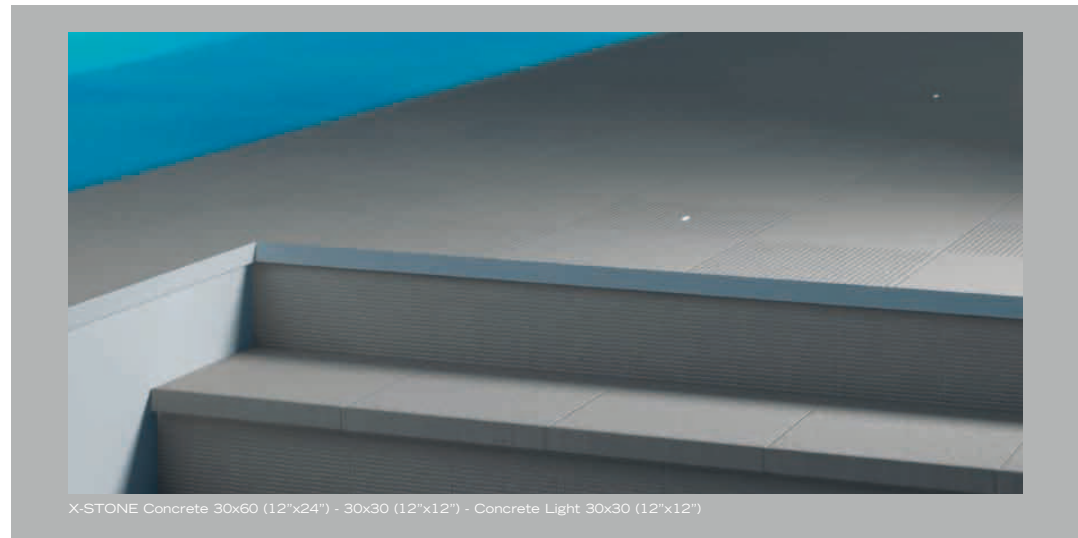

X-STONE Concrete 30x60 (12"x24") - 30x30 (12"x12") - Concrete Light 30x30 (12"x12")

Pezzi speciali - Trim tiles - Pieces speciales - Formteile - Speciale delen - СПЕЦИАЛЬНЫЕ ЭЛЕМЕНТЫ

Battiscopa
9,5x30 (3 7/8"x12")

CONCRETE	IR04	15	●
IRON	IR05	15	●
WOOD	IR06	15	●
SAND	IR07	15	●

Scalino Monolitico
30x33 (12"x13")

CONCRETE	IQ95	58	▲
IRON	IQ96	58	▲
WOOD	IQ97	58	▲
SAND	IQ98	58	▲

Angolare Scalino Destro
33x33 (13"x13")

CONCRETE	IR43	83	▲
IRON	IR45	83	▲
WOOD	IR47	83	▲
SAND	IR49	83	▲

Angolare Scalino Sinistro
33x33 (13"x13")

CONCRETE	IR44	83	▲
IRON	IR46	83	▲
WOOD	IR48	83	▲
SAND	IR50	83	▲

Elemento Ele Strutt.
16,5x30 (6 1/2"x12")

CONCRETE	IQ99	19	▲
IRON	IR00	19	▲
WOOD	IR01	19	▲
SAND	IR02	19	▲

▽/▲ 11 mm