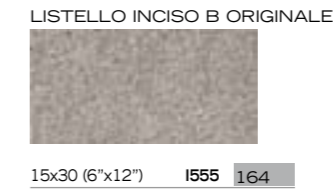

MOSAICO - MOSAIC - MOSAÏQUE - MOSAIK - MOZAÏEK - МОЗАИКА

Pezzi speciali - Trim tiles - Pieces speciales - Formteile - Speciale delen - Спецэлементы

BEIGE	I528	34	▲
ORIGINALE	I527	34	▲
PERLA	I526	34	▲

BEIGE	I531	115	▲
ORIGINALE	I530	115	▲
PERLA	I529	115	▲

BEIGE	I534	92	▲
ORIGINALE	I533	92	▲
PERLA	I532	92	▲

BEIGE	I537	19	▲
ORIGINALE	I536	19	▲
PERLA	I535	19	▲