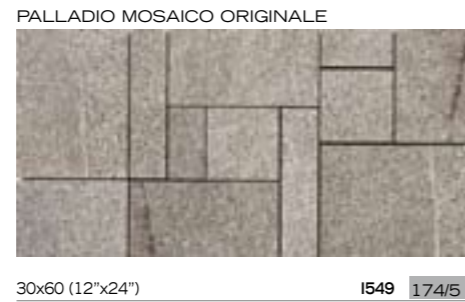

MOSAICO - MOSAIC - MOSAÏQUE - MOSAIK - MOZAÏEK - МОЗАИКА

Pezzi speciali - Trim tiles - Pieces speciales - Formteile - Speciale delen - Спецэлементы

BEIGE	I528	34	▲
ORIGINALE	I527	34	▲
PERLA	I526	34	▲

BEIGE	I531	115	▲
ORIGINALE	I530	115	▲
PERLA	I529	115	▲

BEIGE	I534	92	▲
ORIGINALE	I533	92	▲
PERLA	I532	92	▲

BEIGE	I537	19	▲
ORIGINALE	I536	19	▲
PERLA	I535	19	▲