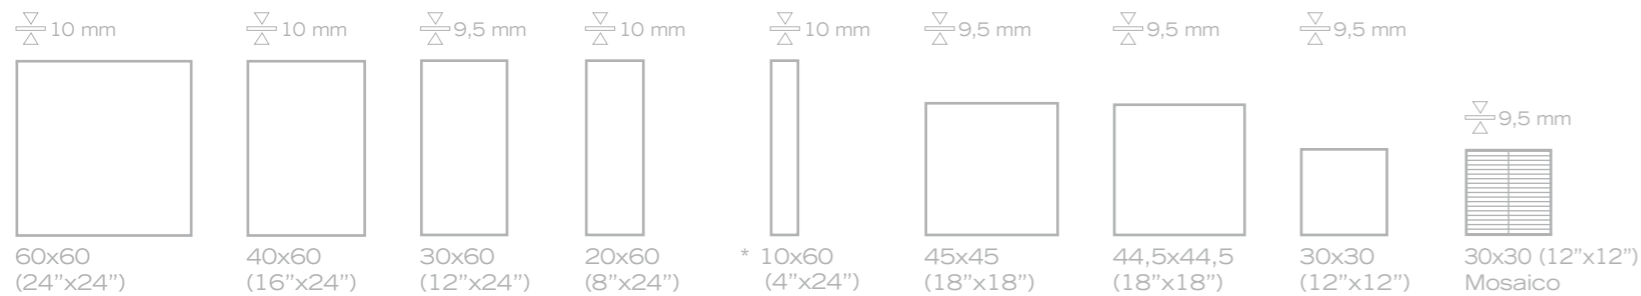

EKO-LOGIC GRIGIO

60x60 (24"x24") R	IS39	94	+
40x60 (16"x24") R	GG68	102	◆
30x60 (12"x24") R	GH62	79	
30x60 (12"x24")	GH70	63	
20x60 (8"x24") R	GG72	102	◆
10x60 (4"x24") R	GG76	126/2	
45x45 (18"x18")	GH66	59	
45x45 (18"x18") GRIP	IA01	64	
44,5x44,5 (18"x18") R	GH74	75	
30x30 (12"x12") R	GH78	75	

EKO-LOGIC MOSAICO BIANCO

30x30 (12"x12") GI58 169

EKO-LOGIC MOSAICO GRIGIO

30x30 (12"x12") GI59 169

EKO-LOGIC MOSAICO NOCCIOLA

30x30 (12"x12") GL69 169

EKO-LOGIC NOCCIOLA

60x60 (24"x24") R	IS41	97	+
40x60 (16"x24") R	GL58	106	◆
30x60 (12"x24") R	GL66	86	
30x60 (12"x24")	IA06	68	
20x60 (8"x24") R	GL59	106	◆
10x60 (4"x24") R	GL60	130	
45x45 (18"x18")	IA04	63	
45x45 (18"x18") GRIP	IA05	69	
44,5x44,5 (18"x18") R	GL67	82	
30x30 (12"x12") R	GL68	82	

Esterno - Exterior - Extérieur - Aussenanwendung - Extern - Ст уқты ный для на ужной укладки

EKO-LOGIC Nocciola Grip 45x45 (18"x18")

* Altezza reale lato corto doga: 9,5 cm. - Full height of short side of tile: 9.5 cm. - Hauteur réelle du coté court de la cale : 9,5 cm. - Effektive Höhe der Leiste an der kurzen Seite: 9,5 cm. - Reële dikte korte kant van de lat: 9,5 cm. - Полная высота короткой стороны плитки: 9,5 см.

EKO-LOGIC Nocciola 45x45 (18"x18")

**Gradino con grafica direzionata. Specificare nell'ordine ANGOLARE Scalino Sinistro e ANGOLARE Scalino Destro. - Directed graphic step. Specify in order ANGOLARE Scalino SX and ANGOLARE Scalino DX. - Marche avec graphique directionnée. Indiquez respectivement ANGOLARE Scalino SX et ANGOLARE Scalino DX. - Stufe mit gerichteten Graphik. Bitte zeigen Sie in Ordnung ANGOLARE Scalino SX und ANGOLARE Scalino DX. - Traptrede met grafisch richtingeffect. Specificeer in de bestelling HOEKSTUK trede links en HOEKSTUK trede rechts - Ступень с направленной графикой. В заказе уточнять УГЛОВАЯ фасонная Ступень ЛЕВАЯ и УГЛОВАЯ фасонная Ступень ПРАВАЯ